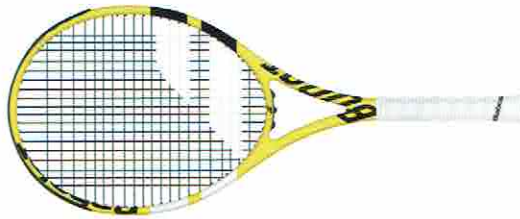

DAS BESTE  
VON BABOLAT,  
ERWEITERT FÜR  
ALLE SPIELER

## BENEFITS

- Adapted performance with Full Graphite Construction & Woofer system.
- Easy-to-play thanks to an elliptic frame.
- Lightness & maneuverability.

### BOOST A

Kopfgroße	660 cm <sup>2</sup> /102 sq. in.
Gewicht	260 g/9.2 oz.
Balance	340 mm
Steiifigkeit	70 RA
Länge	685 mm/27 in.
Zusammensetzung	Graphite
Str. pattern	16/19
Grip	Uptake
GRIP	0 1 2 3 4

### BOOST S

Kopfgroße	660 cm <sup>2</sup> /102 sq. in.
Gewicht	280 g/9.9 oz.
Balance	325 mm
Steiifigkeit	70 RA
Länge	685 mm/27 in.
Zusammensetzung	Graphite
Str. pattern	16/19
Grip	Uptake
GRIP	0 1 2 3 4